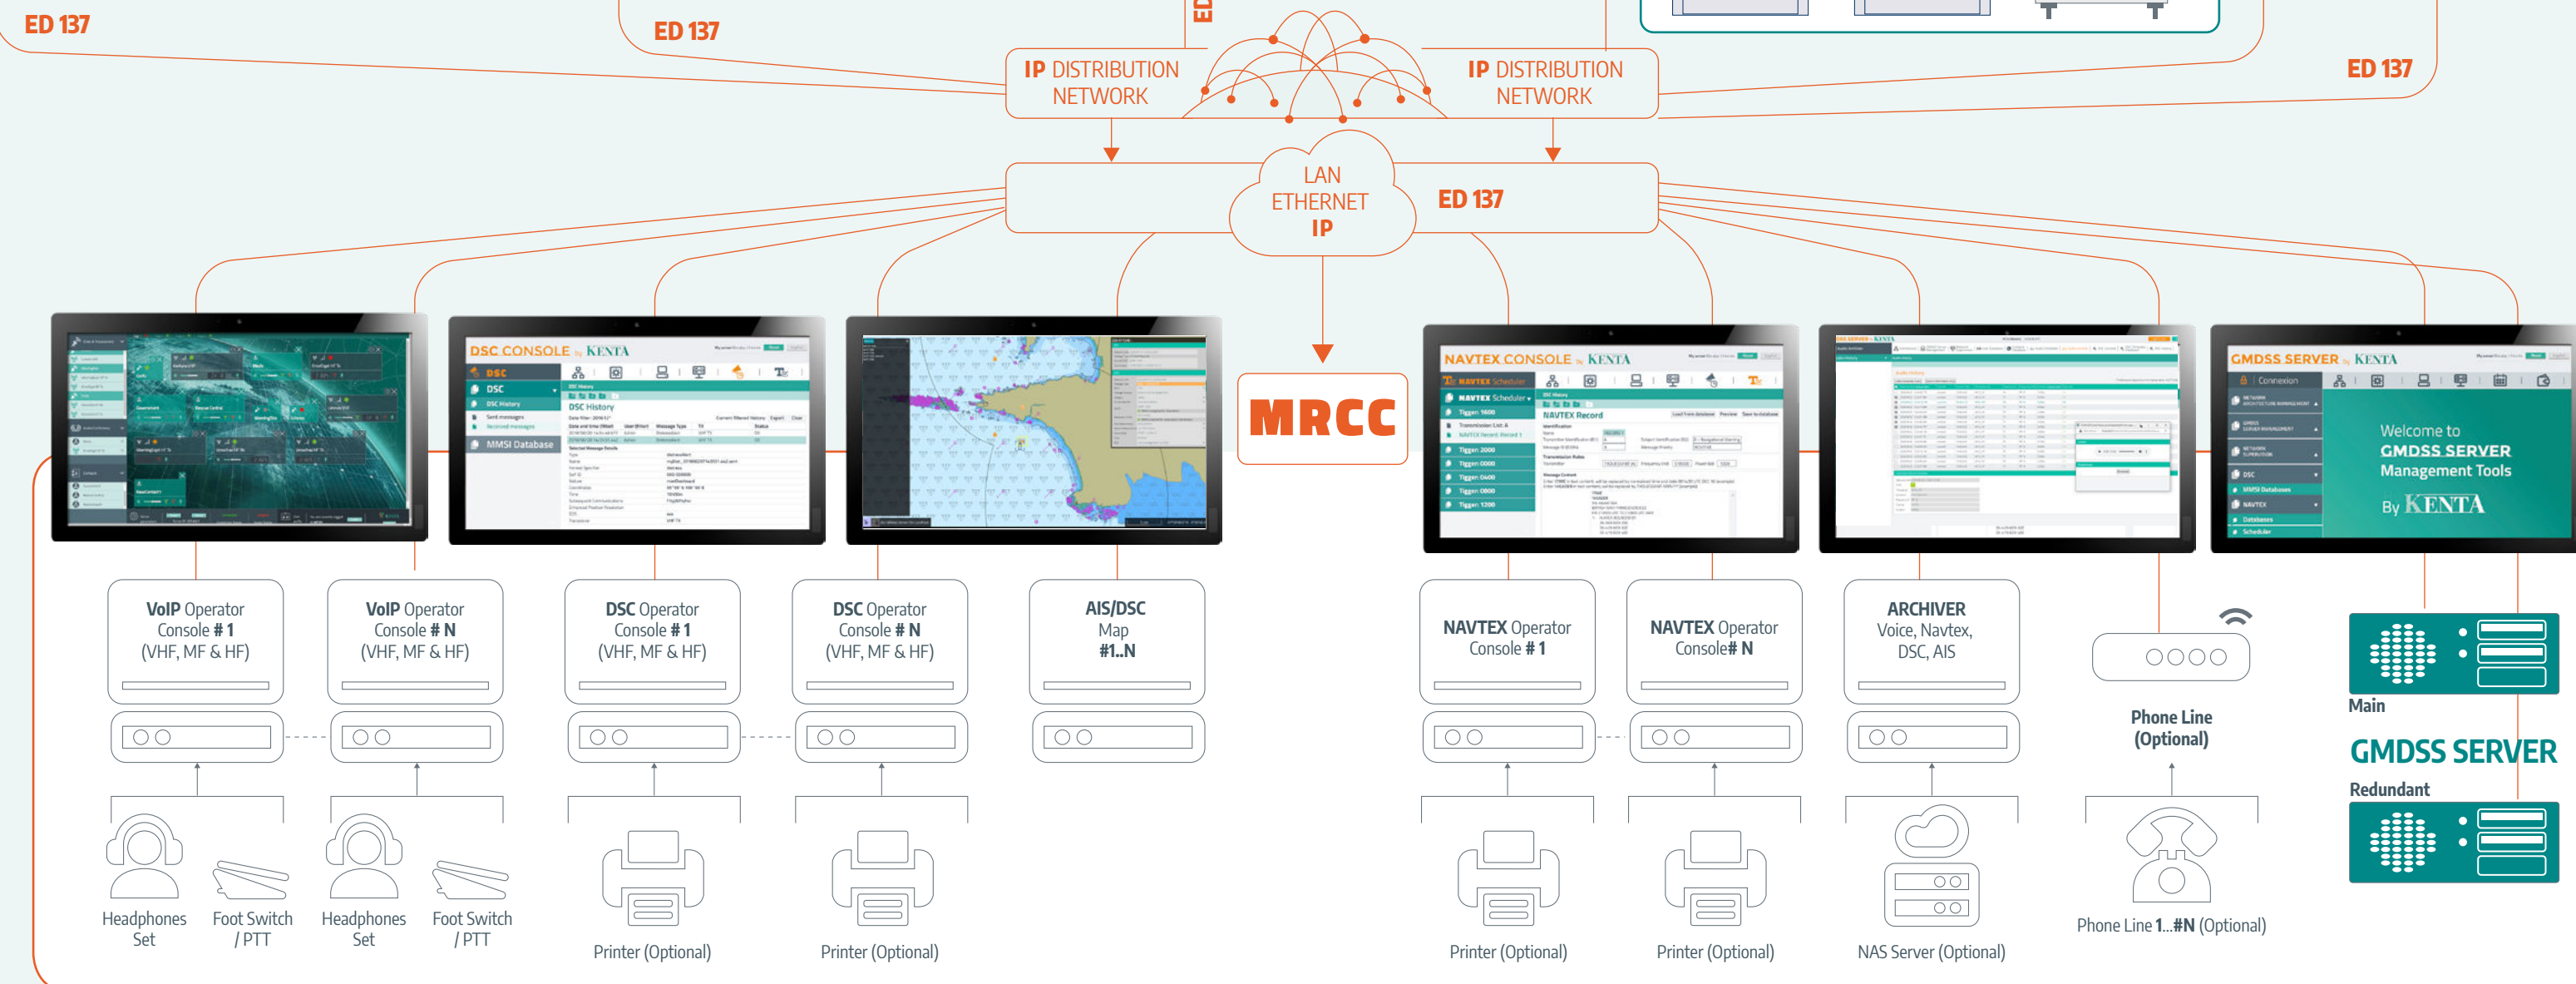

Global Overview KENTA Nautel GMDSS Solution

	Existing System	Future System	Frequency
MF	NAVTEX	NAV DAT	300kHz - 500kHz
HF	NAVTEX, DSC, Voice	NAV DAT HF	3MHz - 30MHz
VHF	DSC, Voice, AIS	VDES	150/170MHz - 300MHz

The Future of Maritime Radio Communications