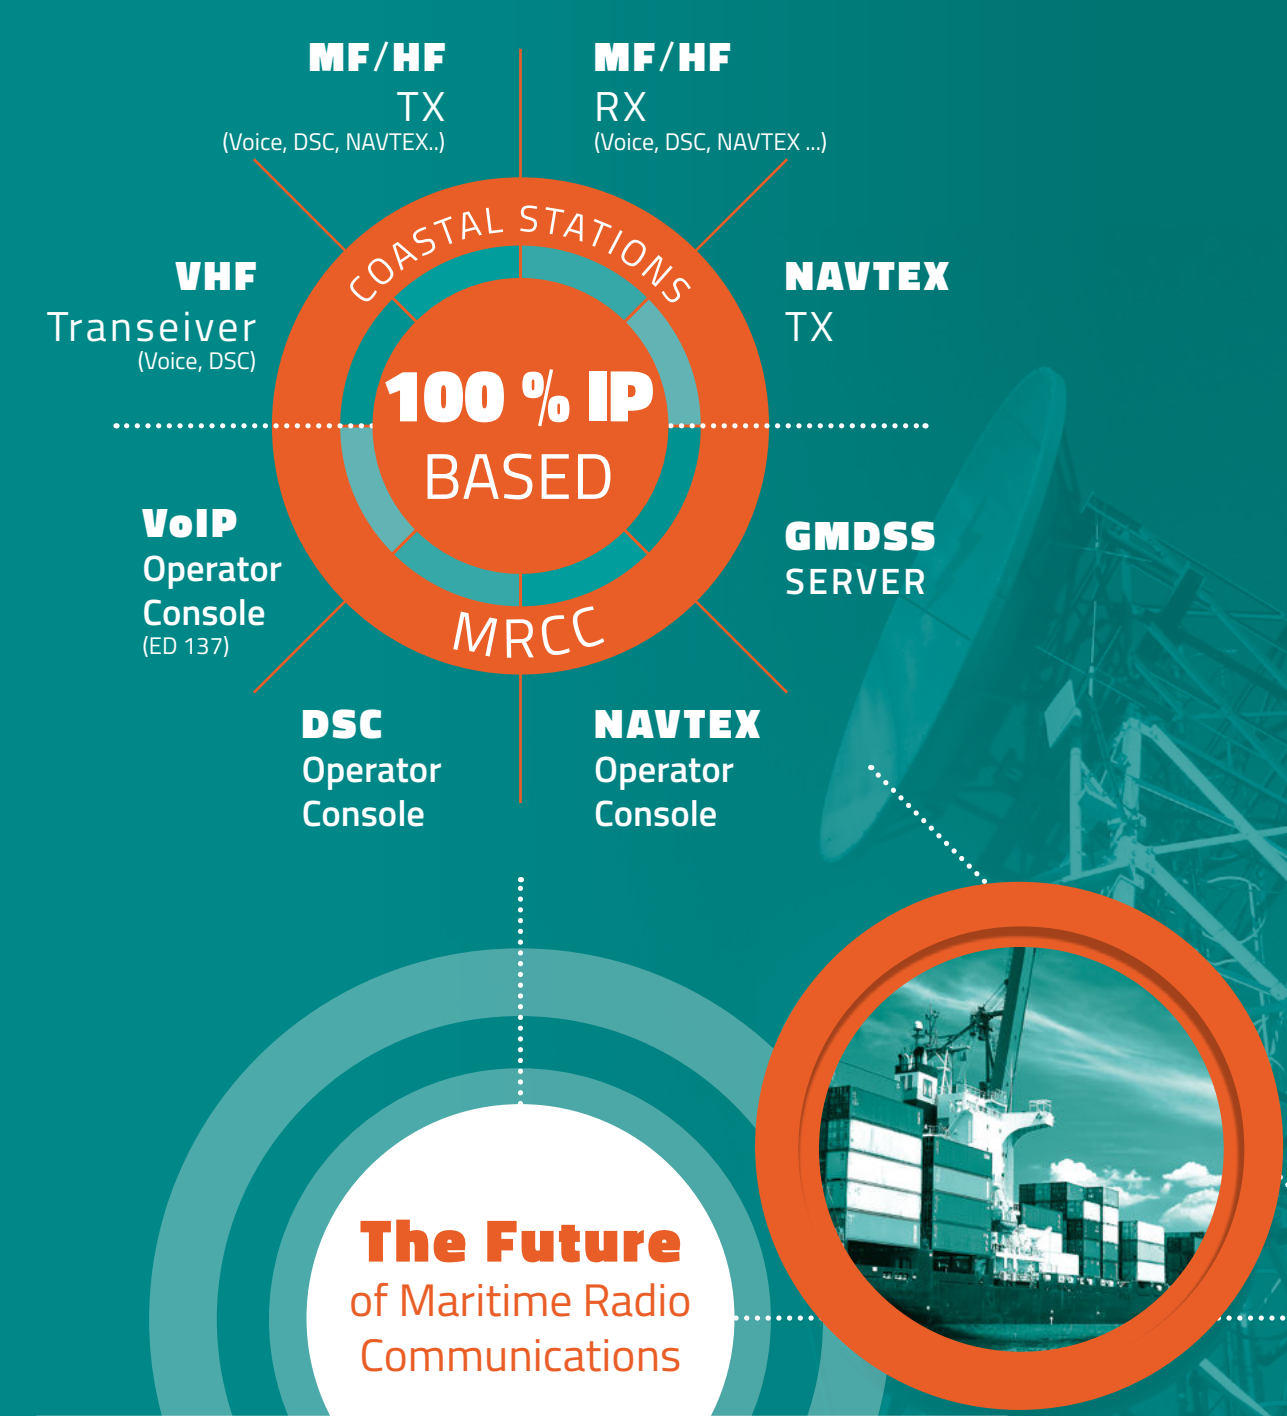

Global Overview KENTA Nautel GMDSS Solution

	Existing System	Future System	Frequency
MF	NAVTEX	NAV DAT	300kHz - 500kHz
HF	NAVTEX, DSC, Voice	NAV DAT HF	3MHz - 30MHz
VHF	DSC, Voice, AIS	VDES	150/170MHz - 300MHz

The Future of Maritime Radio Communications